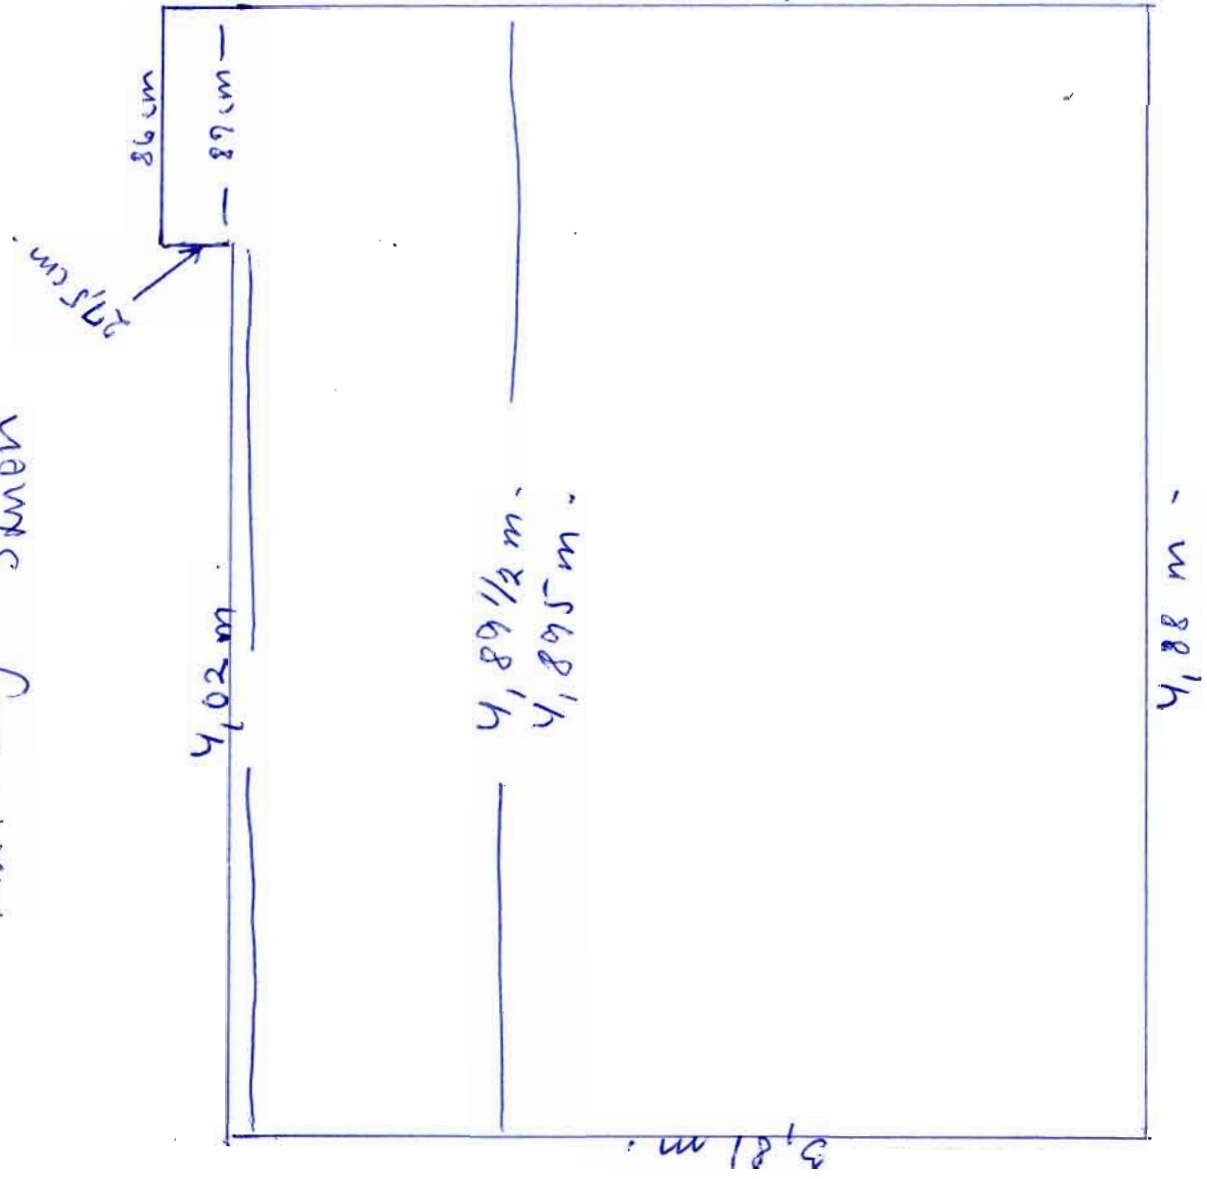

KLITHJ Sken

4065m