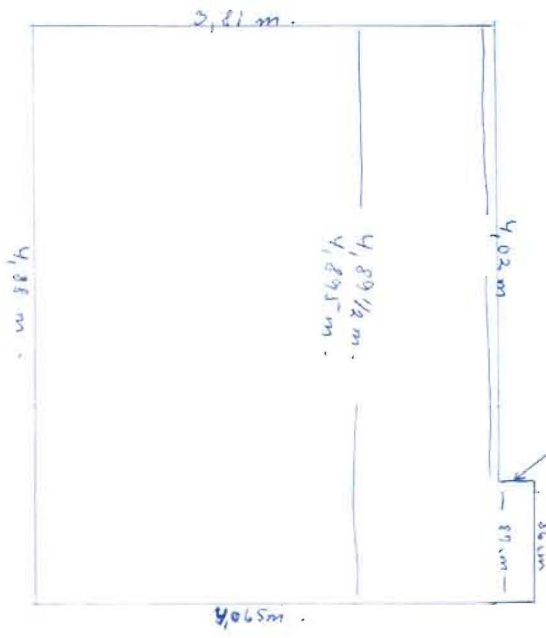

KLITHQJ SHOVEN