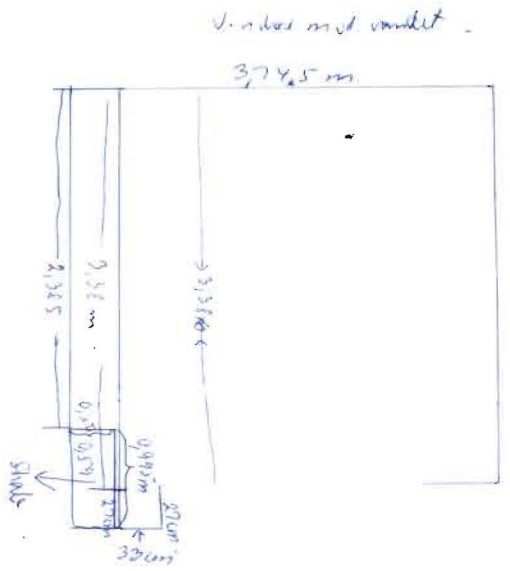

KLITHQJ : SOVE VEREJSET