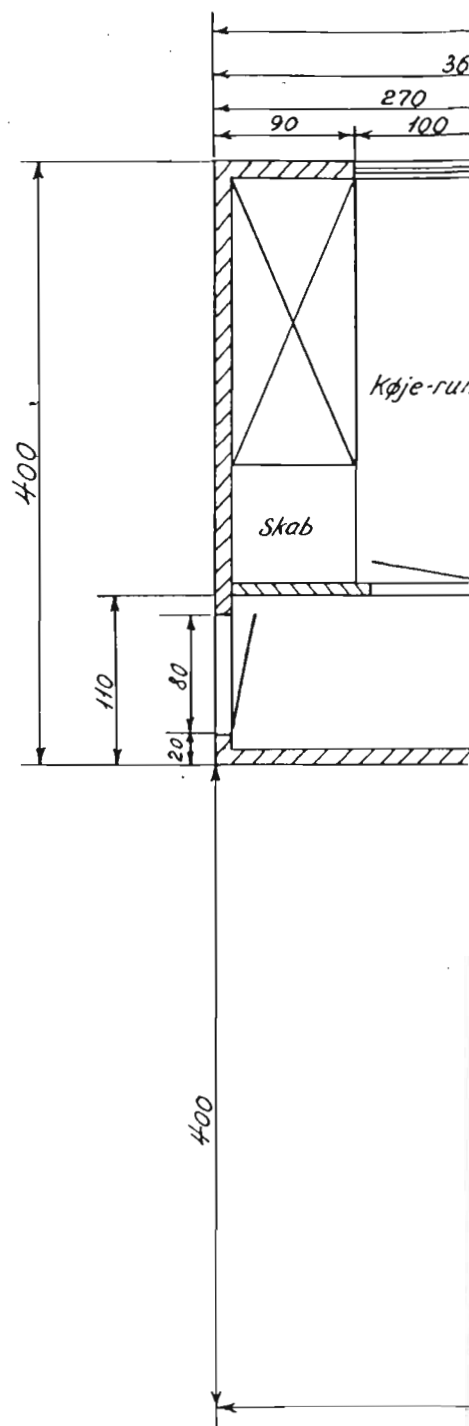

Sivebrønd
100 cm cement-
ringe.

...der på lægter, 50 mm rockwool batts og 1" høvlende og pløjede brædder.
...d 1/2" bløde plader på begge sider.
...ringsråd, Træ 3 15" 7a, 1" tagbrædder tækket med grøn icopal.
...de rundpløjet blokhussbrædder, der opsættes vindtæt isoleringspap og 40 mm rockwool