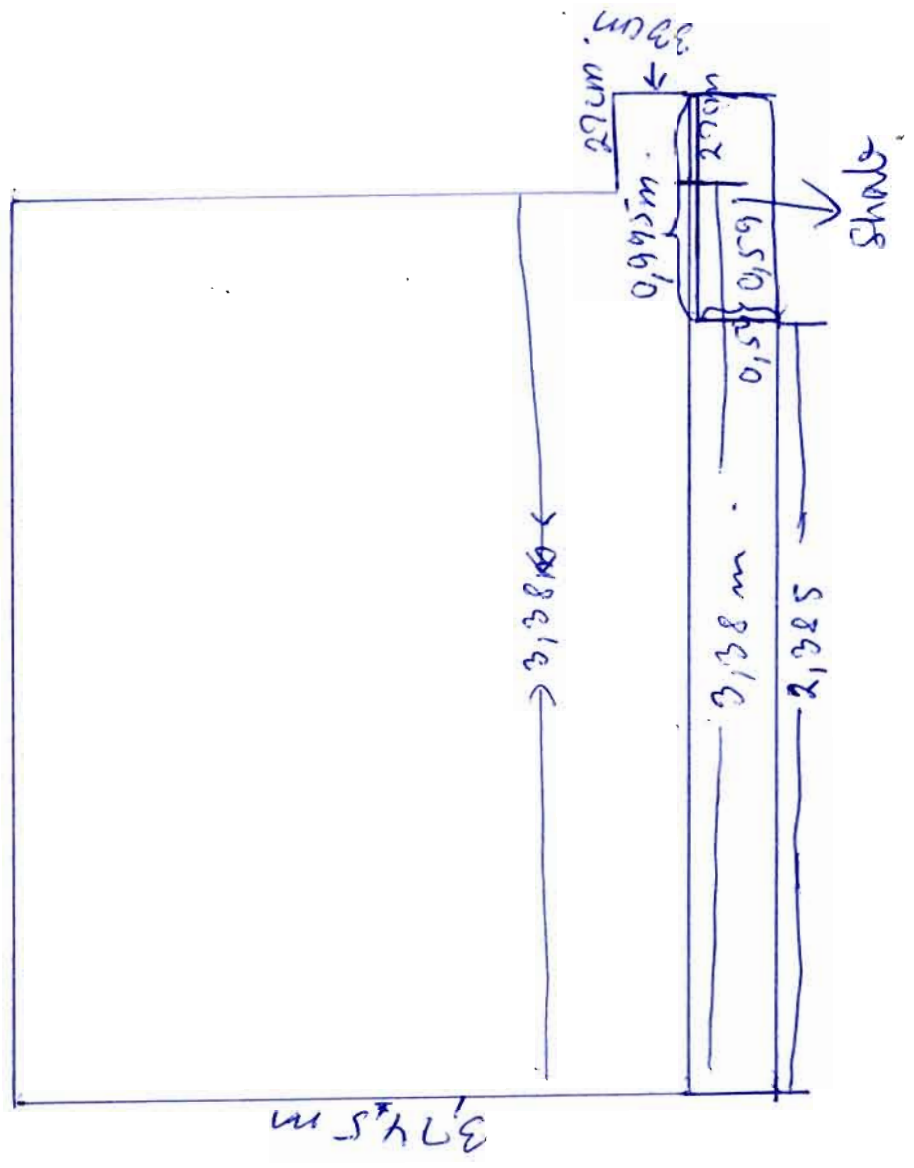

KLIT HØJ SOVEVÆRÆLSET

Vinduet med vindst