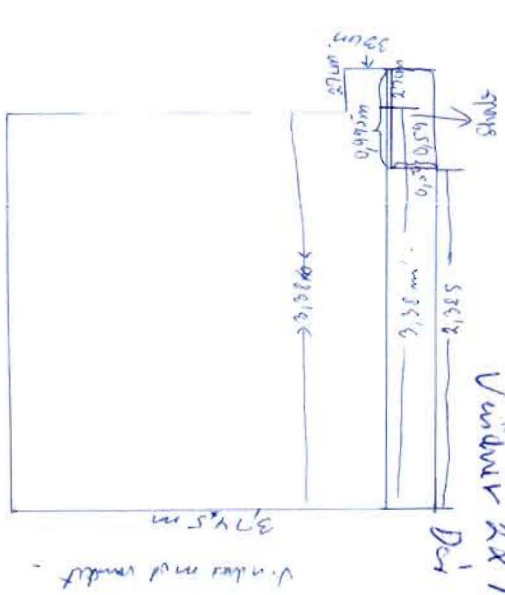

KLITHØJ SOVEVÆRELSE