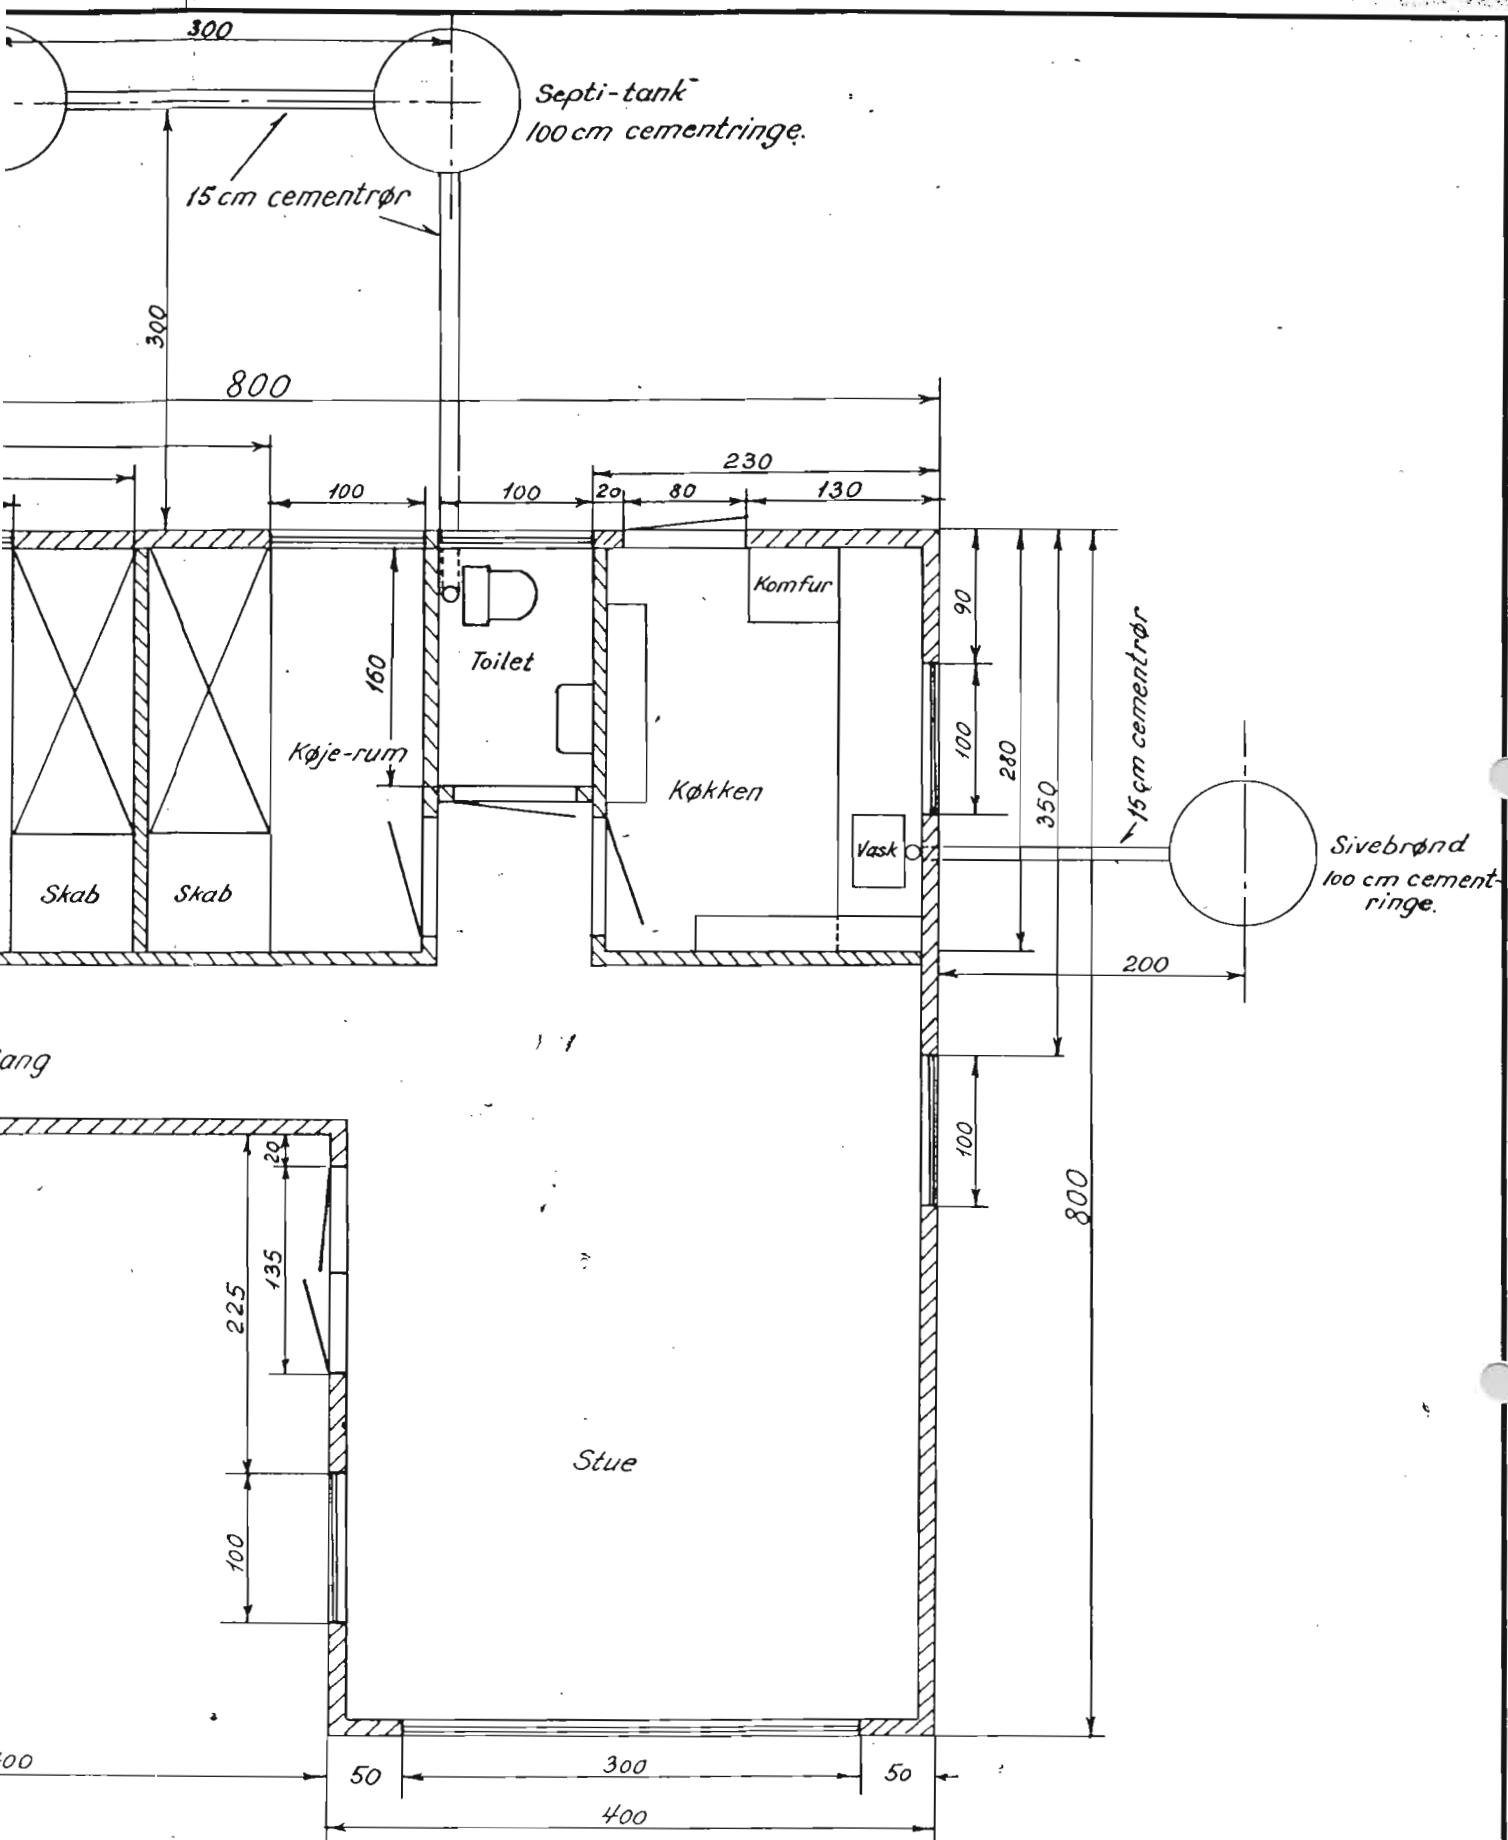

KLITHØJ SOVEVÆRELSE

KLITHØJ Stuen

Vindue
 120-121 cm - 82-85 cm
 dør
 130 cm - 140 cm

KLITHØJ ENTREEN

KLITHØJ. HAVESTUEJ
Vandt.

Vandt

1:50

- Gulvene : Indskudsgulv af brædder på la
- Skillerum : Lægteskillerum med 1/2" ble
- Taget : Træbranchens oplysningsråd
- Udv. beklædning: 1" x 4" vandretliggende rund,