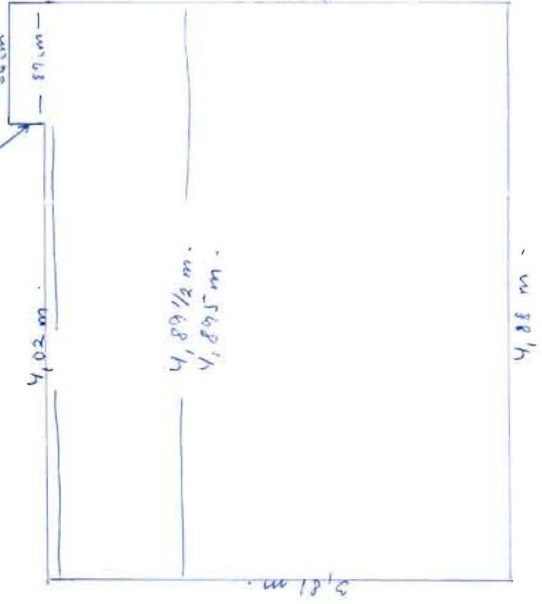

KLITHØJ Stuen

Vindue
120-121 cm - 82-85 cm
dør
130 cm - 140 cm

KLITHØJ ENTREEN